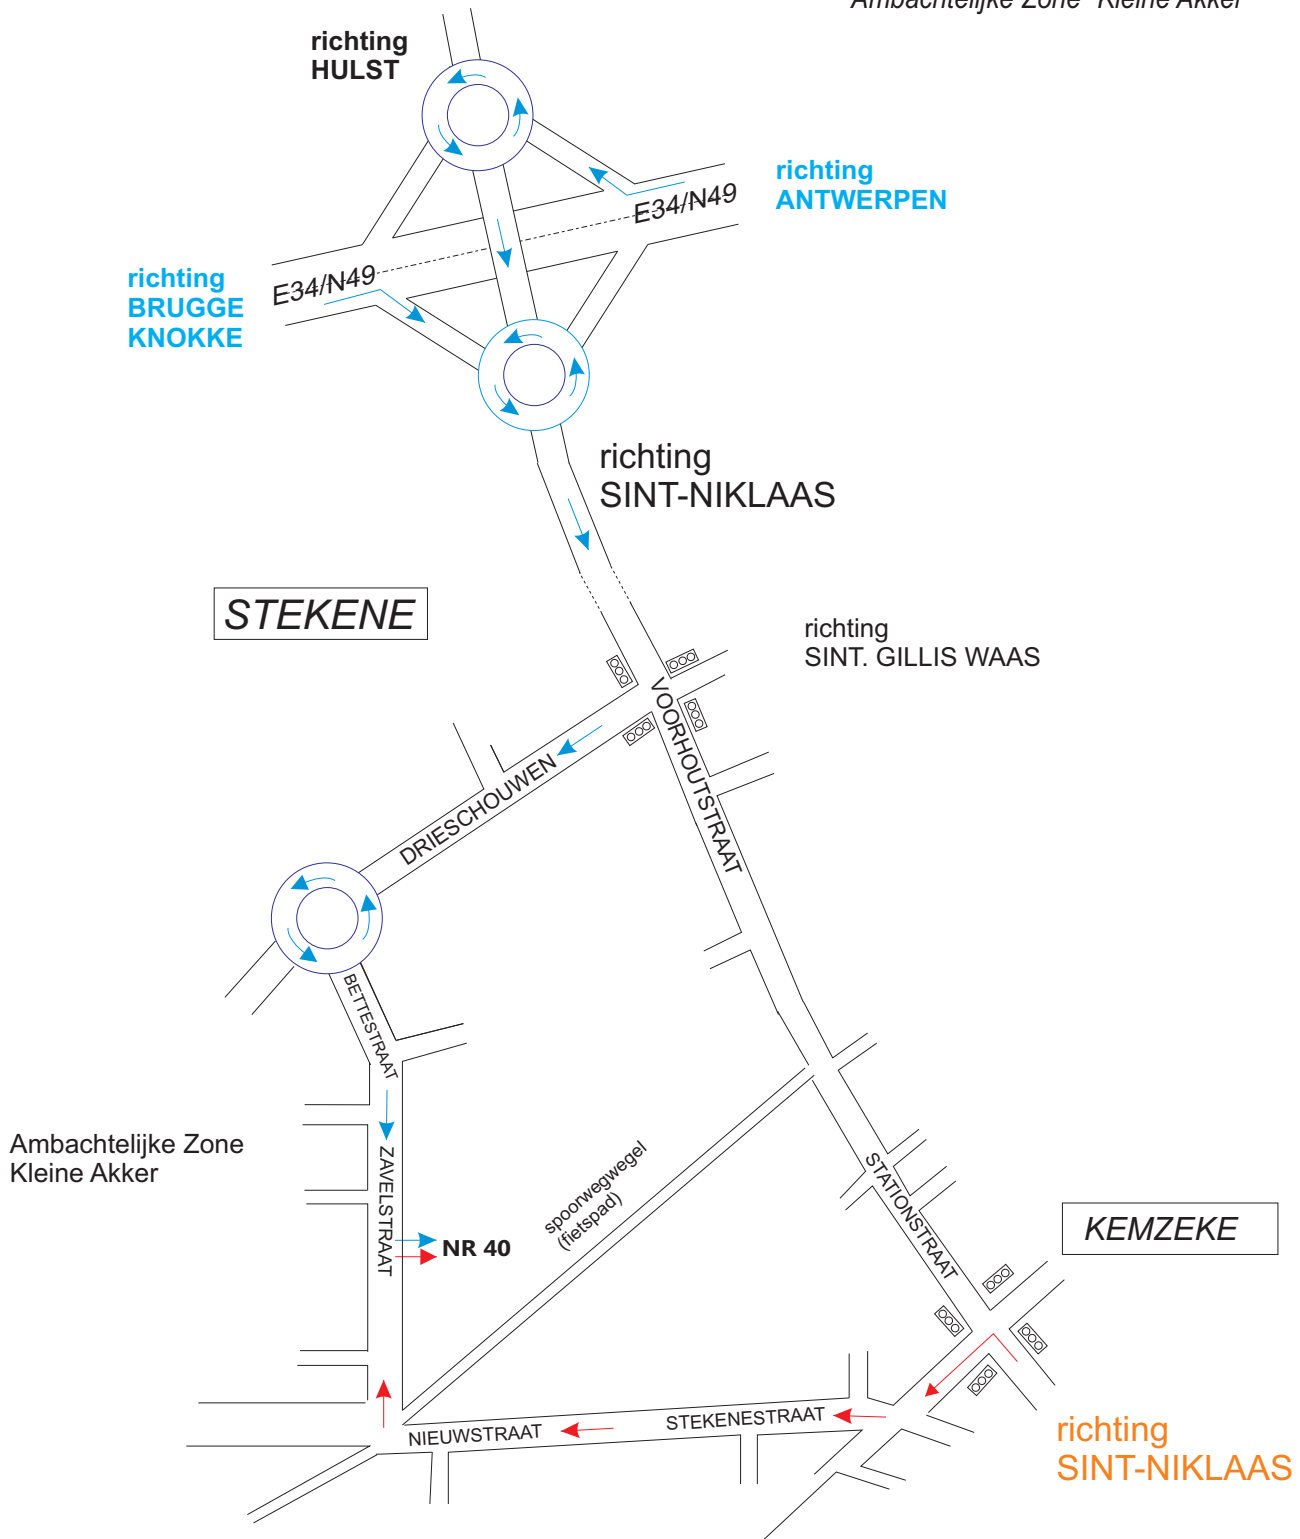

VIA E19 BRUSSEL/ANTWERPEN

Volg de autosnelweg tot in Antwerpen
Volg de ring rond Antwerpen,
Volg de richting "Gent"
neem de Kennedy-tunnel,
neem de afrit "Rotterdam/Brugge" (naar N49)

VIA E34/N49

EXPRESWEG ROTTERDAM/BRUGGE

Afrit "Kemzeke/Hulst"
Daarna richting Stekene/Kemzeke volgen
Aan de lichten, rechtsaf
Vervolgens eerste straat linksaf
Ambachtelijke Zone "Kleine Akker"

Aucxis Trading Solutions cvba

Zavelstraat 40
9190 Stekene
België

tel ++32.(0)3.790.17.17
fax ++32.(0)3.790.17.18

VIA E17 GENT/ANTWERPEN

Afrit Sint-Niklaas Centrum
Daarna richting Hulst/Stekene volgen
Aan de lichten in Kemzeke, linksaf
Volg Ambachtelijke Zone "Kleine Akker"